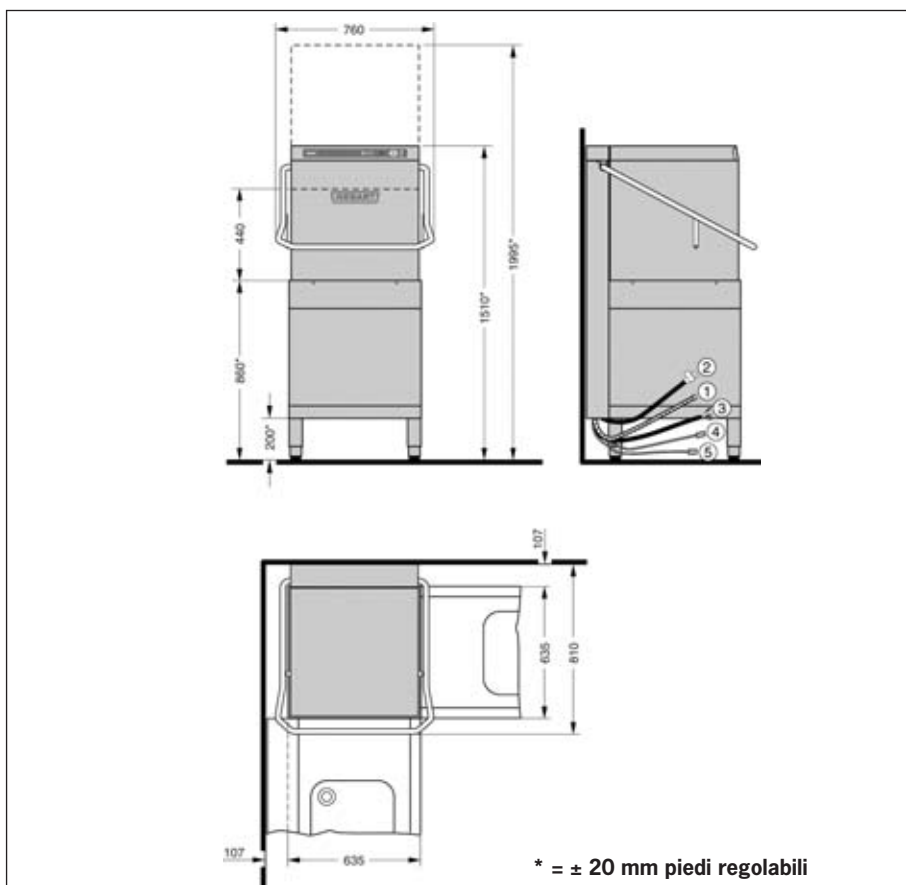

* = ± 20 mm piedi regolabili